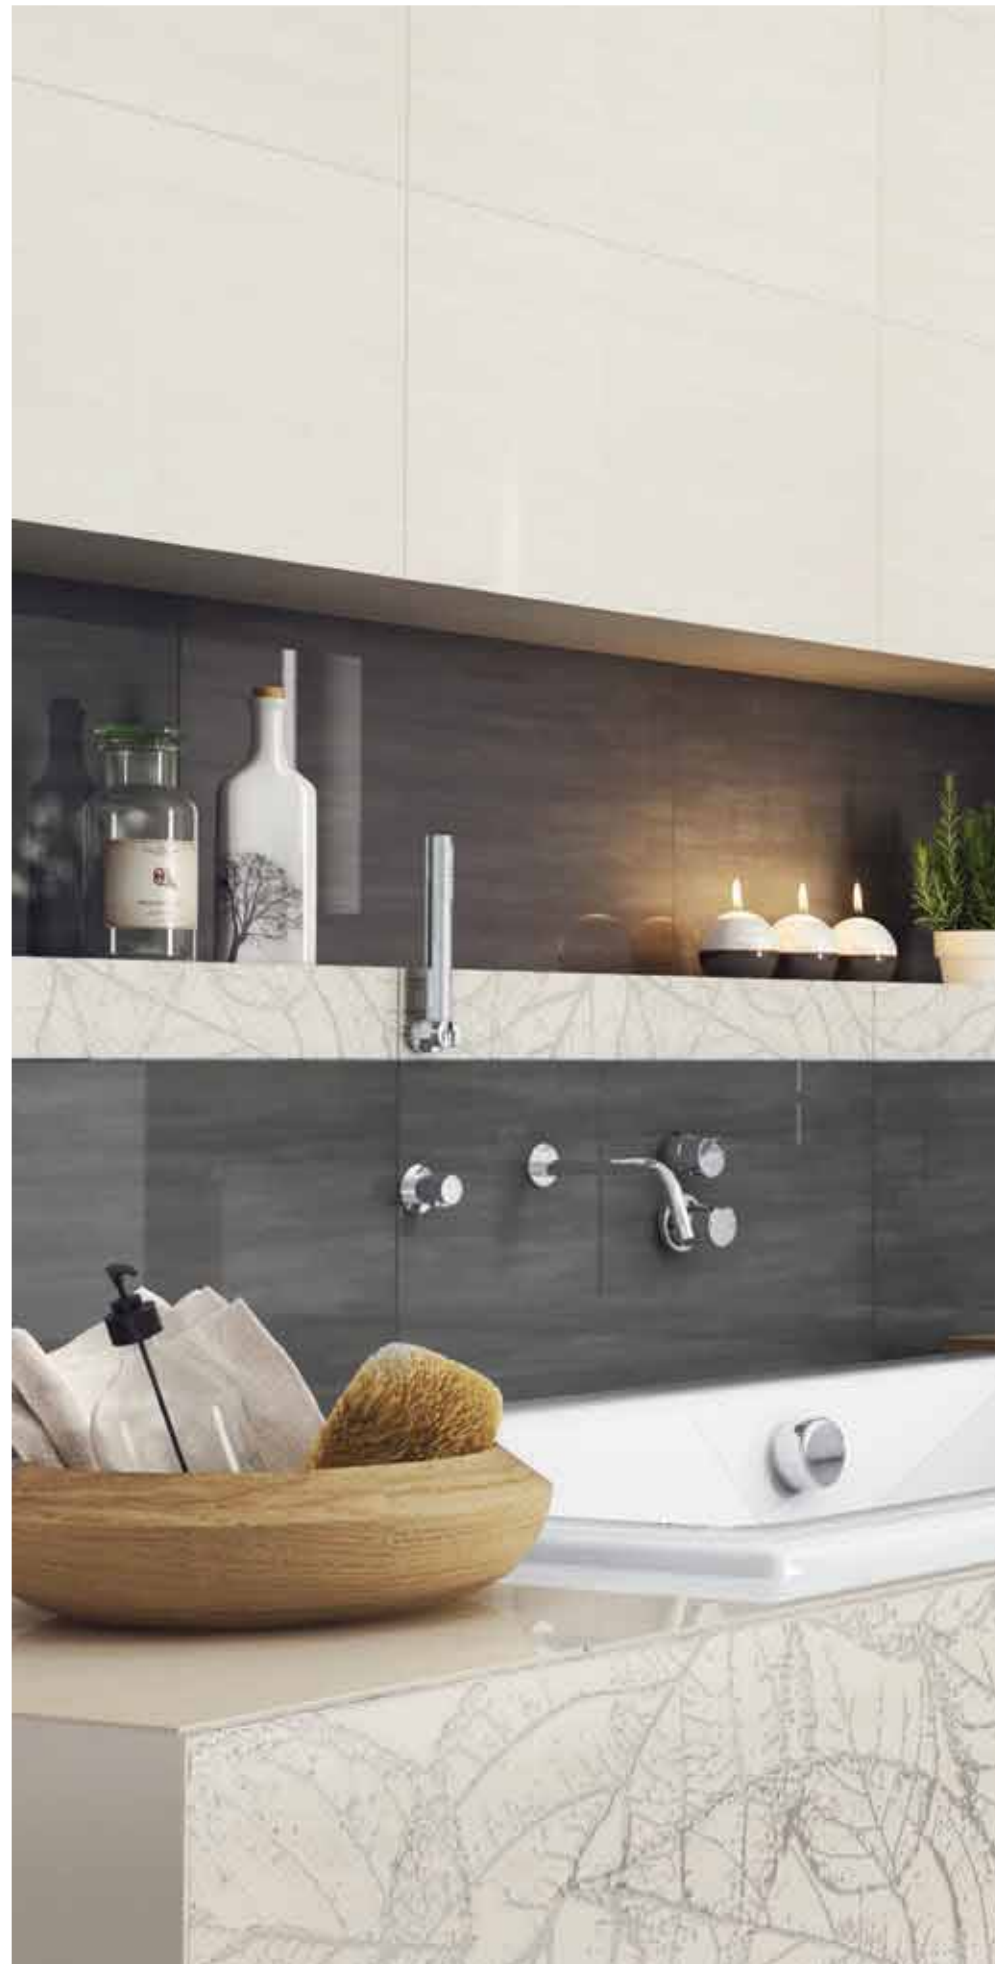

antonella anton 30×60

bianco / beige / brown / grafit

ko
lek
cje.
zobacz
TOM 1
str. 25

Ściana:
Antonella Bianco 30×60
Antonella Grafit 30×60
Antonella Bianco inserto 30×60
Antonella Bianco listwa 7×60

Podłoga:
Anton Bianco 40×40